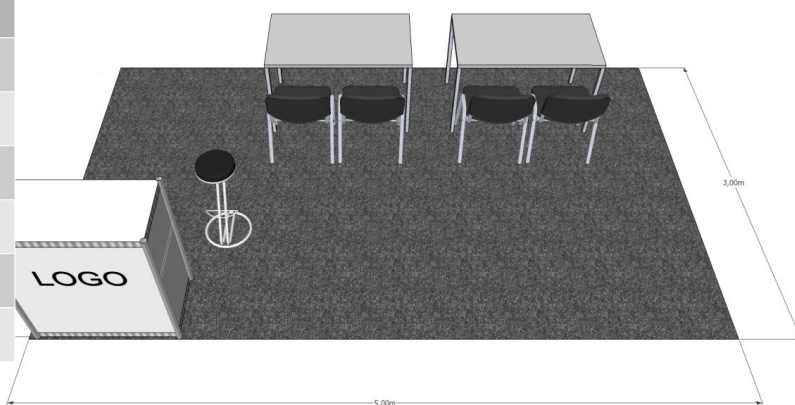

Datum, podpis a razítko Vystavovatele

Petr Bláha, jednatel - 3Dexpo s.r.o.

Specifikace expozic na 3Dexpo 2023

K6) Varianta 3x2m

Položka	ks
Koberec šedý	6m ²
Stůl 120x70cm	1
Pult 100x50x110cm	1
Židle kovová čalouněná	2
Židle barová	1
Grafika na pult	1m ²

K9) Varianta 3x3m

Položka	ks
Koberec šedý	9m ²
Stůl 120x70cm	1
Pult 100x50x110cm	1
Židle kovová čalouněná	2
Židle barová	1
Grafika na pult	1m ²

K15) Varianta 3x5m

Položka	ks
Koberec šedý	15m ²
Stůl 120x70cm	2
Pult 100x50x110cm	1
Židle kovová čalouněná	4
Židle barová	1
Grafika na pult	1m ²