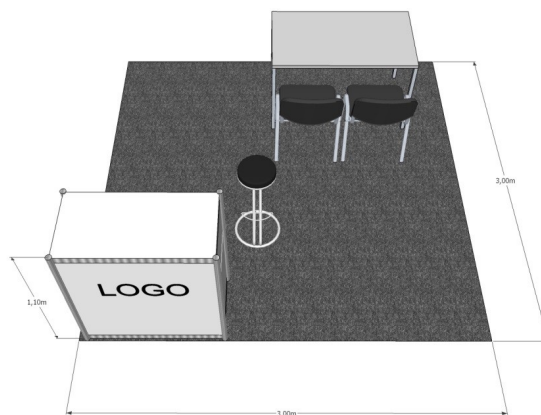

Datum, podpis a razítko Vystavovatele

Petr Bláha, jednatel - 3Dexpo s.r.o.

Specifikace expozic na 3Dexpo 2023

K6) Varianta 3x2m

Položka	ks
Koberec šedý	6m ²
Stůl 120x70cm	1
Pult 100x50x110cm	1
Židle kovová čalouněná	2
Židle barová	1
Grafika na pult	1m ²

K9) Varianta 3x3m

Položka	ks
Koberec šedý	9m ²
Stůl 120x70cm	1
Pult 100x50x110cm	1
Židle kovová čalouněná	2
Židle barová	1
Grafika na pult	1m ²

K15) Varianta 3x5m

Položka	ks
Koberec šedý	15m ²
Stůl 120x70cm	2
Pult 100x50x110cm	1
Židle kovová čalouněná	4
Židle barová	1
Grafika na pult	1m ²