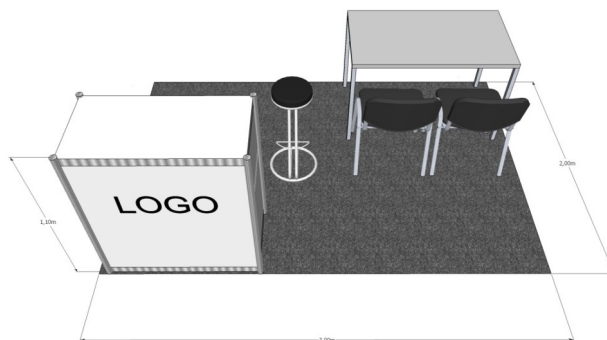

Datum, podpis a razítko Vystavovatele

Petr Bláha, jednatel - 3Dexpo s.r.o.

Specifikace expozic na 3Dexpo 2023

K6) Varianta 3x2m

Položka	ks
Koberec šedý	6m ²
Stůl 120x70cm	1
Pult 100x50x110cm	1
Židle kovová čalouněná	2
Židle barová	1
Grafika na pult	1m ²